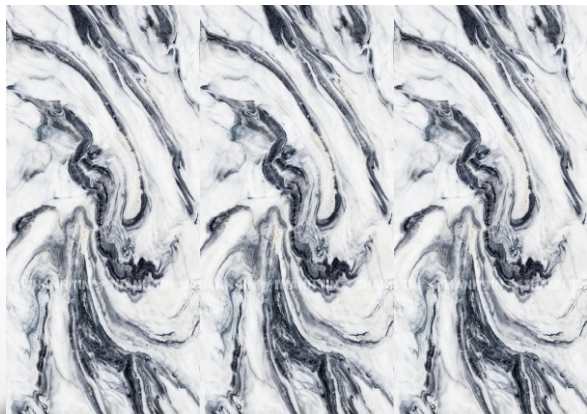

5mm:	318.000đ/m ²
8mm/1 lớp:	383.000đ/m ²
8mm/3 lớp:	398.000đ/m ²
8mm/3 lớp soi rãnh:	413.000đ/m ²

GM 7102 Starbirds

5mm:	318.000đ/m ²
8mm/1 lớp:	383.000đ/m ²
8mm/3 lớp:	398.000đ/m ²
8mm/3 lớp soi rãnh:	413.000đ/m ²