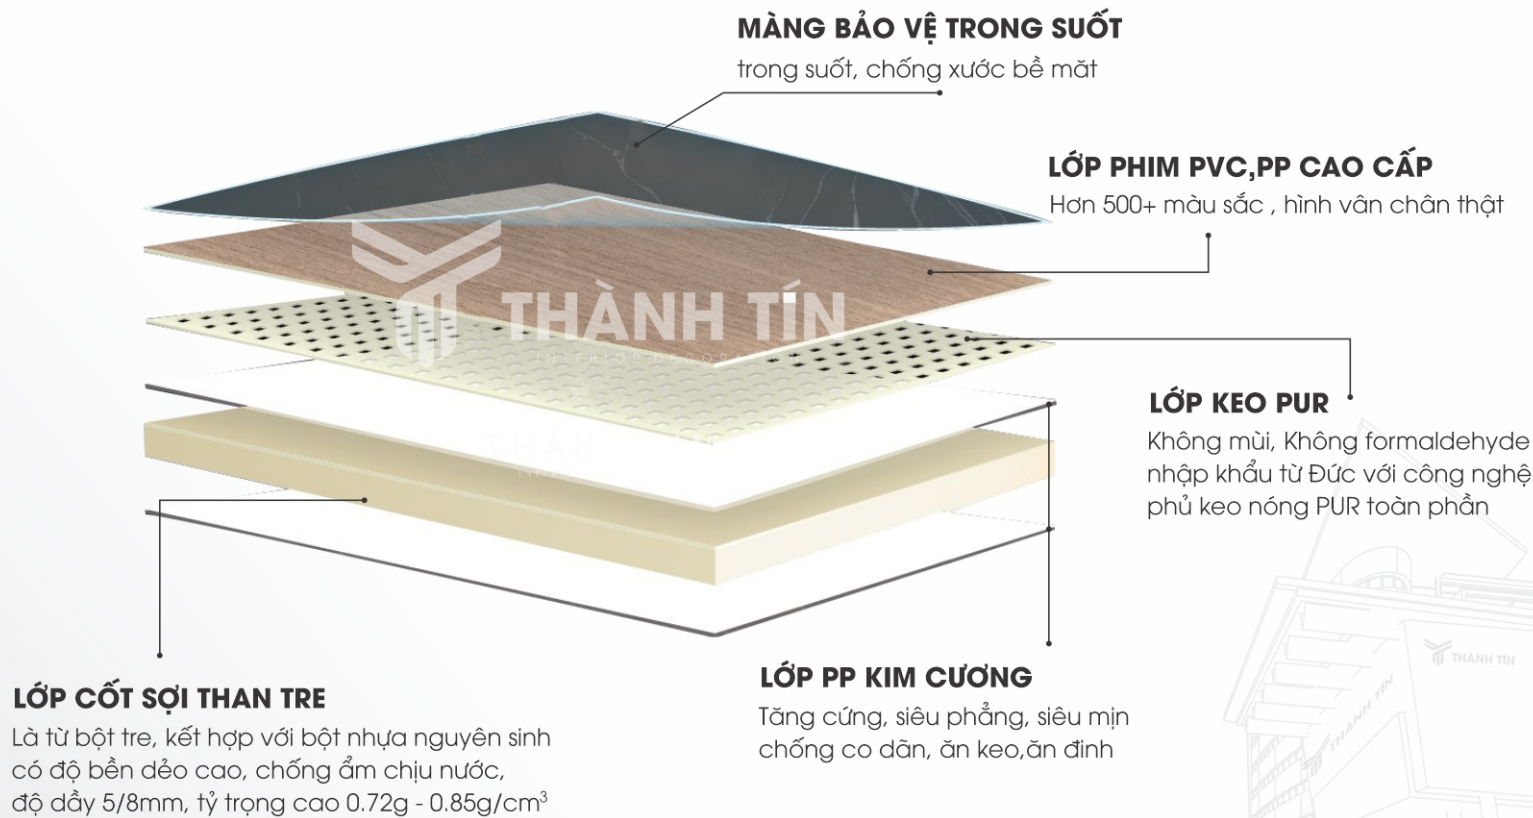

CẤU TẠO TẤM ỐP PHA LÊ SỢI TRE

Công nghệ sản xuất

Công nghệ phủ Phim ép nhiệt nóng **PUR**
Keo PUR Không mùi không chứa **Formaldehyde**

Ghép nối

Ghép thẳng, Nẹp hợp kim titan, Khóa hèm

Tỷ trọng cốt tấm

5mm > 0.72g/cm³
8mm > 0.85g/cm³

Quy cách (mm)

1220 * 2440mm
1220 * 2600mm
1220 * 2800mm
1220 * 3000mm
1220 * Order

Độ dày (mm)

5mm
8mm
8mm soi rãnh