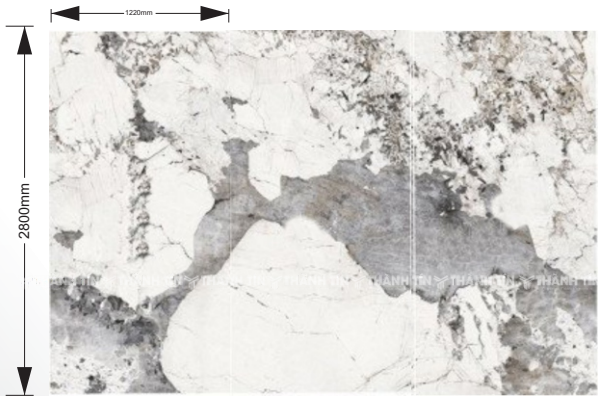

GM 6016

Bluish Grey

5mm:	238.000đ/m ²
8mm/1 lớp:	303.000đ/m ²
8mm/3 lớp:	318.000đ/m ²
8mm/3 lớp soi rãnh:	333.000đ/m ²

STONE PETG SERIES

◆ VÂN ĐÁ PHỦ PETG LIỀN VÂN

8 LỢI THẾ CỦA SẢN PHẨM ADVANRAGES

- TẤM 8MM 1 LỚP THÊM 40.000Đ/M²
- 8MM 3 LỚP THÊM 50.000Đ/M²
- 8MM 3 LỚP SOI RÀNH THÊM 60.000Đ/M²