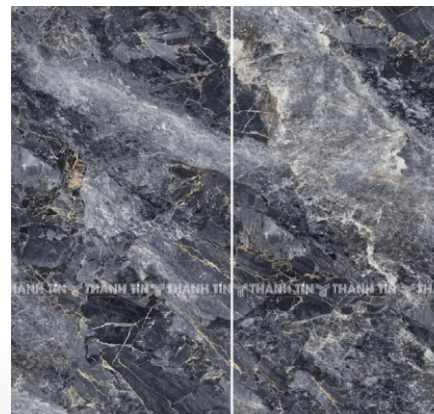

GM 7104 Blue Sea And Stars

5mm:	318.000đ/m²
8mm/1 lớp:	383.000đ/m²
8mm/3 lớp:	398.000đ/m²
8mm/3 lớp soi rãnh:	413.000đ/m²