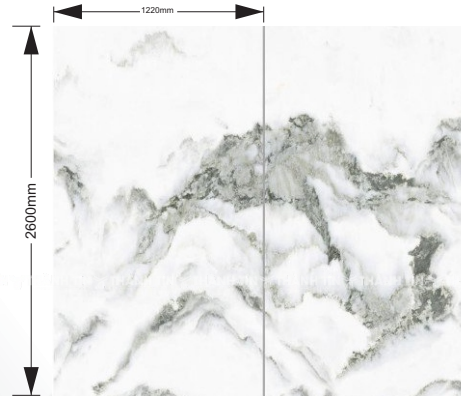

A B
GM 7013 Mighty Mountains

5mm:	450.000đ/m²
8mm/1 lớp:	515.000đ/m²
8mm/3 lớp:	530.000đ/m²
8mm/3 lớp soi rãnh:	545.000đ/m²