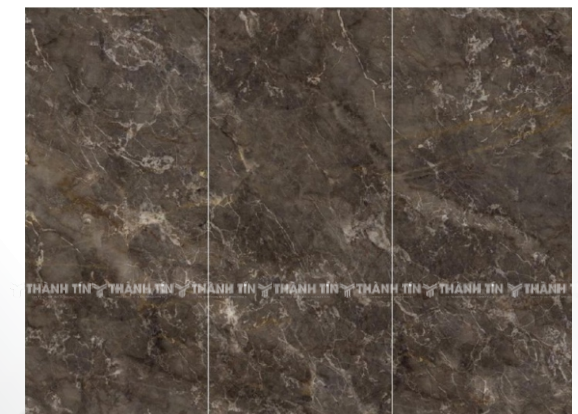

GM 7109 Yalan Cloud Day

5mm:	318.000đ/m²
8mm/1 lớp:	383.000đ/m²
8mm/3 lớp:	398.000đ/m²
8mm/3 lớp soi rãnh:	413.000đ/m²