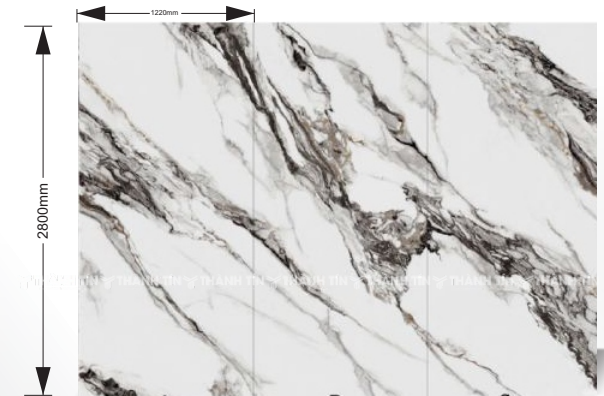

A B C
GM 7015 Verona White

5mm:	410.000đ/m²
8mm/1 lớp:	475.000đ/m²
8mm/3 lớp:	490.000đ/m²
8mm/3 lớp soi rãnh:	505.000đ/m²